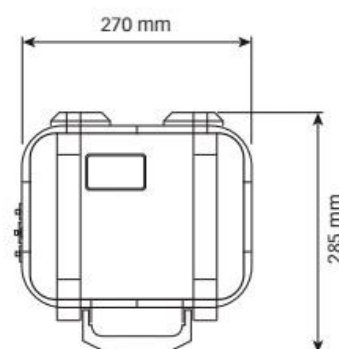

در میان لوازم جانبی موجود، ممکن است نیاز به ضخامت سنج یکپارچه برای اندازه گیری ضخامت لوله باشد، که یک پارامتر اساسی برای تنظیم در دستگاه است.

شاخص موفقیت قابل توجه این محصول ، جایزه نوآوری فناوری در نمایشگاه H2O در بولونیا در اکتبر ۲۰۱۶ بود ، و همچنین علاقه زیادی که توسط چندین شرکت آب به نمایش گذاشته شد نتیجتاً باعث عرضه بسیاری از IFX-P210 بود.

ابعاد فلومتر IFX-F100:

مشخصات دستگاه:	
اصل اندازه گیری:	ترانزیت تایم
نوع اندازه گیری:	روی خط
محدوده سرعت:	+/- 0,01 - 25 m/s
قطر لوله:	50mm—3000mm
وضوح:	0,25 mm/s
تکرارپذیری:	+/- 0,15%
دقت (جریان / حجم):	۳%-±۱ از مقدار اندازه گیری
	۵%-±۰,۵ از مقدار اندازه گیری شده با فرآیند کالیبراسیون
دقت (سرعت):	۵%-±۰,۵ از مقدار اندازه گیری شده
رنج اندازه گیری :	۱۰۰ هرتز (استاندارد)
محدوده دما برای سنسور:	-30--+130 C
زمان پاسخ:	۱ ثانیه
رنج حفاظت محفظه:	IP67
وزن:	6 kg
عمر باتری:	تا ۱۰۰ روز با باتری داخلی
منبع تغذیه:	1, 2 or 3 x LiFePo4 12.4 Ah
تغذیه آداپتور:	
ورودی :	100-240 V AC
خروجی:	9VDC
صفحه نمایش:	LCD گرافیکی و صفحه کلید کامل
زمان کار:	
	۱ سلولی: تا ۷ روز به صورت مداوم-۳۰ روز به صورت خواب زمستانی
	۲ سلولی: تا ۱۴ روز به صورت مداوم-۶۰ روز به صورت خواب زمستانی
	۳ سلولی: تا ۲۱ روز به صورت مداوم-۱۰۰ روز به صورت خواب زمستانی
	منو کاربر پسند