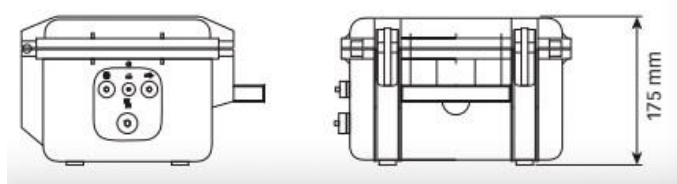

فلومتر اولترا سونیک باتری دار مدل IFX-P210 پرتابل
(جهت اندازه گیری دبی در لوله های سربسته و غیر قابل نفوذ)

ویژگی ها:

- ✓ طراحی شده جهت محیطهای مرطوب و سخت
- ✓ دارای باتری با ظرفیت بالا در نظر گرفته شده برای نصب درازمدت در راه دور
- ✓ نصب آسان و سریع
- ✓ ریل مغناطیسی اختیاری با لوازم جانبی نصب.

سنسورهای موجود، قادر به اندازه گیری مایعات با درجه حرارت از ۱۳۰- —۳۰- درجه سانتیگراد برای لوله های فلزی، پلاستیکی یا بتونی از قطر DN50 تا DN3000 مناسب هستند، این قابلیتها دستگاه را انعطاف پذیر و مناسب برای چندین کاربرد مختلف می سازد.

در میان لوازم جانبی موجود، ممکن است نیاز به ضخامت سنج یکپارچه برای اندازه گیری ضخامت لوله باشد، که یک پارامتر اساسی برای تنظیم در دستگاه است.

شاخص موفقیت قابل توجه این محصول ، جایزه نوآوری فناوری در نمایشگاه H2O در بولونیا در اکتبر ۲۰۱۶ بود ، و همچنین علاقه زیادی که توسط چندین شرکت آب به نمایش گذاشته شد نتیجتاً باعث عرضه بسیاری از IFX-P210 بود.

ابعاد فلومتر IFX-F100:

مشخصات دستگاه:	
اصل اندازه گیری:	ترانزیت تایم
نوع اندازه گیری:	روی خط
محدوده سرعت:	+/- 0,01 - 25 m/s
قطر لوله:	50mm—3000mm
وضوح:	0,25 mm/s
تکرارپذیری:	+/- 0,15%
دقت (جریان / حجم):	۳%-±۱ از مقدار اندازه گیری
	۵%-±۰,۵ از مقدار اندازه گیری شده با فرآیند کالیبراسیون
دقت (سرعت):	۵%-±۰,۵ از مقدار اندازه گیری شده
رنج اندازه گیری :	۱۰۰ هرتز (استاندارد)
محدوده دما برای سنسور:	-30--+130 C
زمان پاسخ:	۱ ثانیه
رنج حفاظت محفظه:	IP67
وزن:	6 kg
عمر باتری:	تا ۱۰۰ روز با باتری داخلی
منبع تغذیه:	1, 2 or 3 x LiFePo4 12.4 Ah
تغذیه آداپتور:	
ورودی :	100-240 V AC
خروجی:	9VDC
صفحه نمایش:	LCD گرافیکی و صفحه کلید کامل
زمان کار:	
	۱ سلولی: تا ۷ روز به صورت مداوم-۳۰ روز به صورت خواب زمستانی
	۲ سلولی: تا ۱۴ روز به صورت مداوم-۶۰ روز به صورت خواب زمستانی
	۳ سلولی: تا ۲۱ روز به صورت مداوم-۱۰۰ روز به صورت خواب زمستانی
	منو کاربر پسند